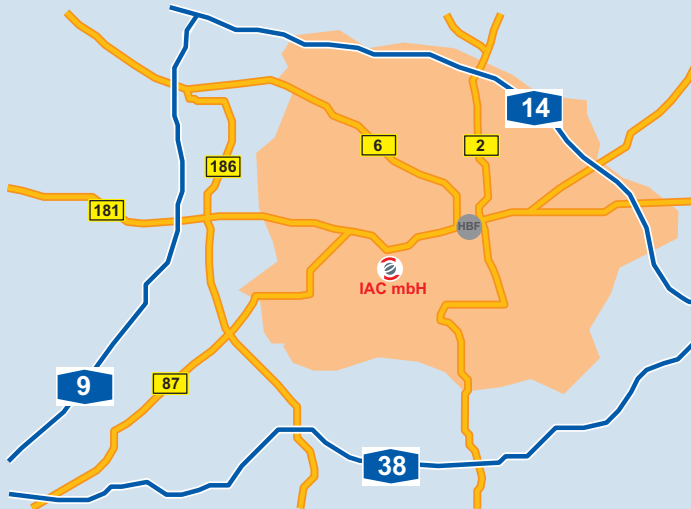

- von A9 kommend die Abfahrt Leipzig West
- B181 Richtung Leipzig

Anreise von Osten

- Dreieck Parthenaue auf A38
- Abfahrt Leipzig Süd
- B2 Richtung Leipzig Zentrum
- Abfahrt Schleußiger Weg nach links in den Schleußiger Weg

Anreise von Süden

- von A9 kommend am Kreuz Rippachtal auf A38 Richtung Leipzig
- Abfahrt Leipzig Südwest auf B186 Richtung Leipzig

Anreise von Westen/Norden

- Kreuzung Merseburger Str. (B181)/Lützner Str. (B87) links
- Kreuzung Lützner Str./Zschochersche Str. rechts
- Kreuzung Zschochersche Str./Karl-Heine-Str. rechts
- Kreuzung Karl-Heine-Str./Gießestr. links und die übernächste wieder links
- der Eingang befindet sich nach ca. 200m auf der rechten Seite

Anreise von Osten

- Kreuzung Antonienstr./Schleußiger Weg rechts in Gießestr.
- Kreuzung Gießestr./Industriestr. rechts
- der Eingang befindet sich nach ca. 200m auf der rechten Seite

Anreise von Süden

- rechts auf Rippachtalstr. (S46)
- Kreuzung Rippachtalstr./Gerhard-Ellrodt-Str. rechts
- am Ender der Gerhard-Ellrodt-Str. links in Dieskaustr.
- weiter über Kreuzung Antonienstr. auf Zschochersche Str.
- Kreuzung Zschochersche Str./Industriestr. links
- der Eingang befindet sich nach ca. 1km auf der linken Seite

Anreise mit der Straßenbahn ab Leipzig-HBF

- Linie 3 oder 13 (Gleis 3) in Richtung Knautkleeberg
- fahren Sie bis zur Haltestelle "Elster-Passage"
- laufen stadtauswärts bis zur Industriestraße
- der Eingang befindet sich nach ca. 1km auf der linken Seite